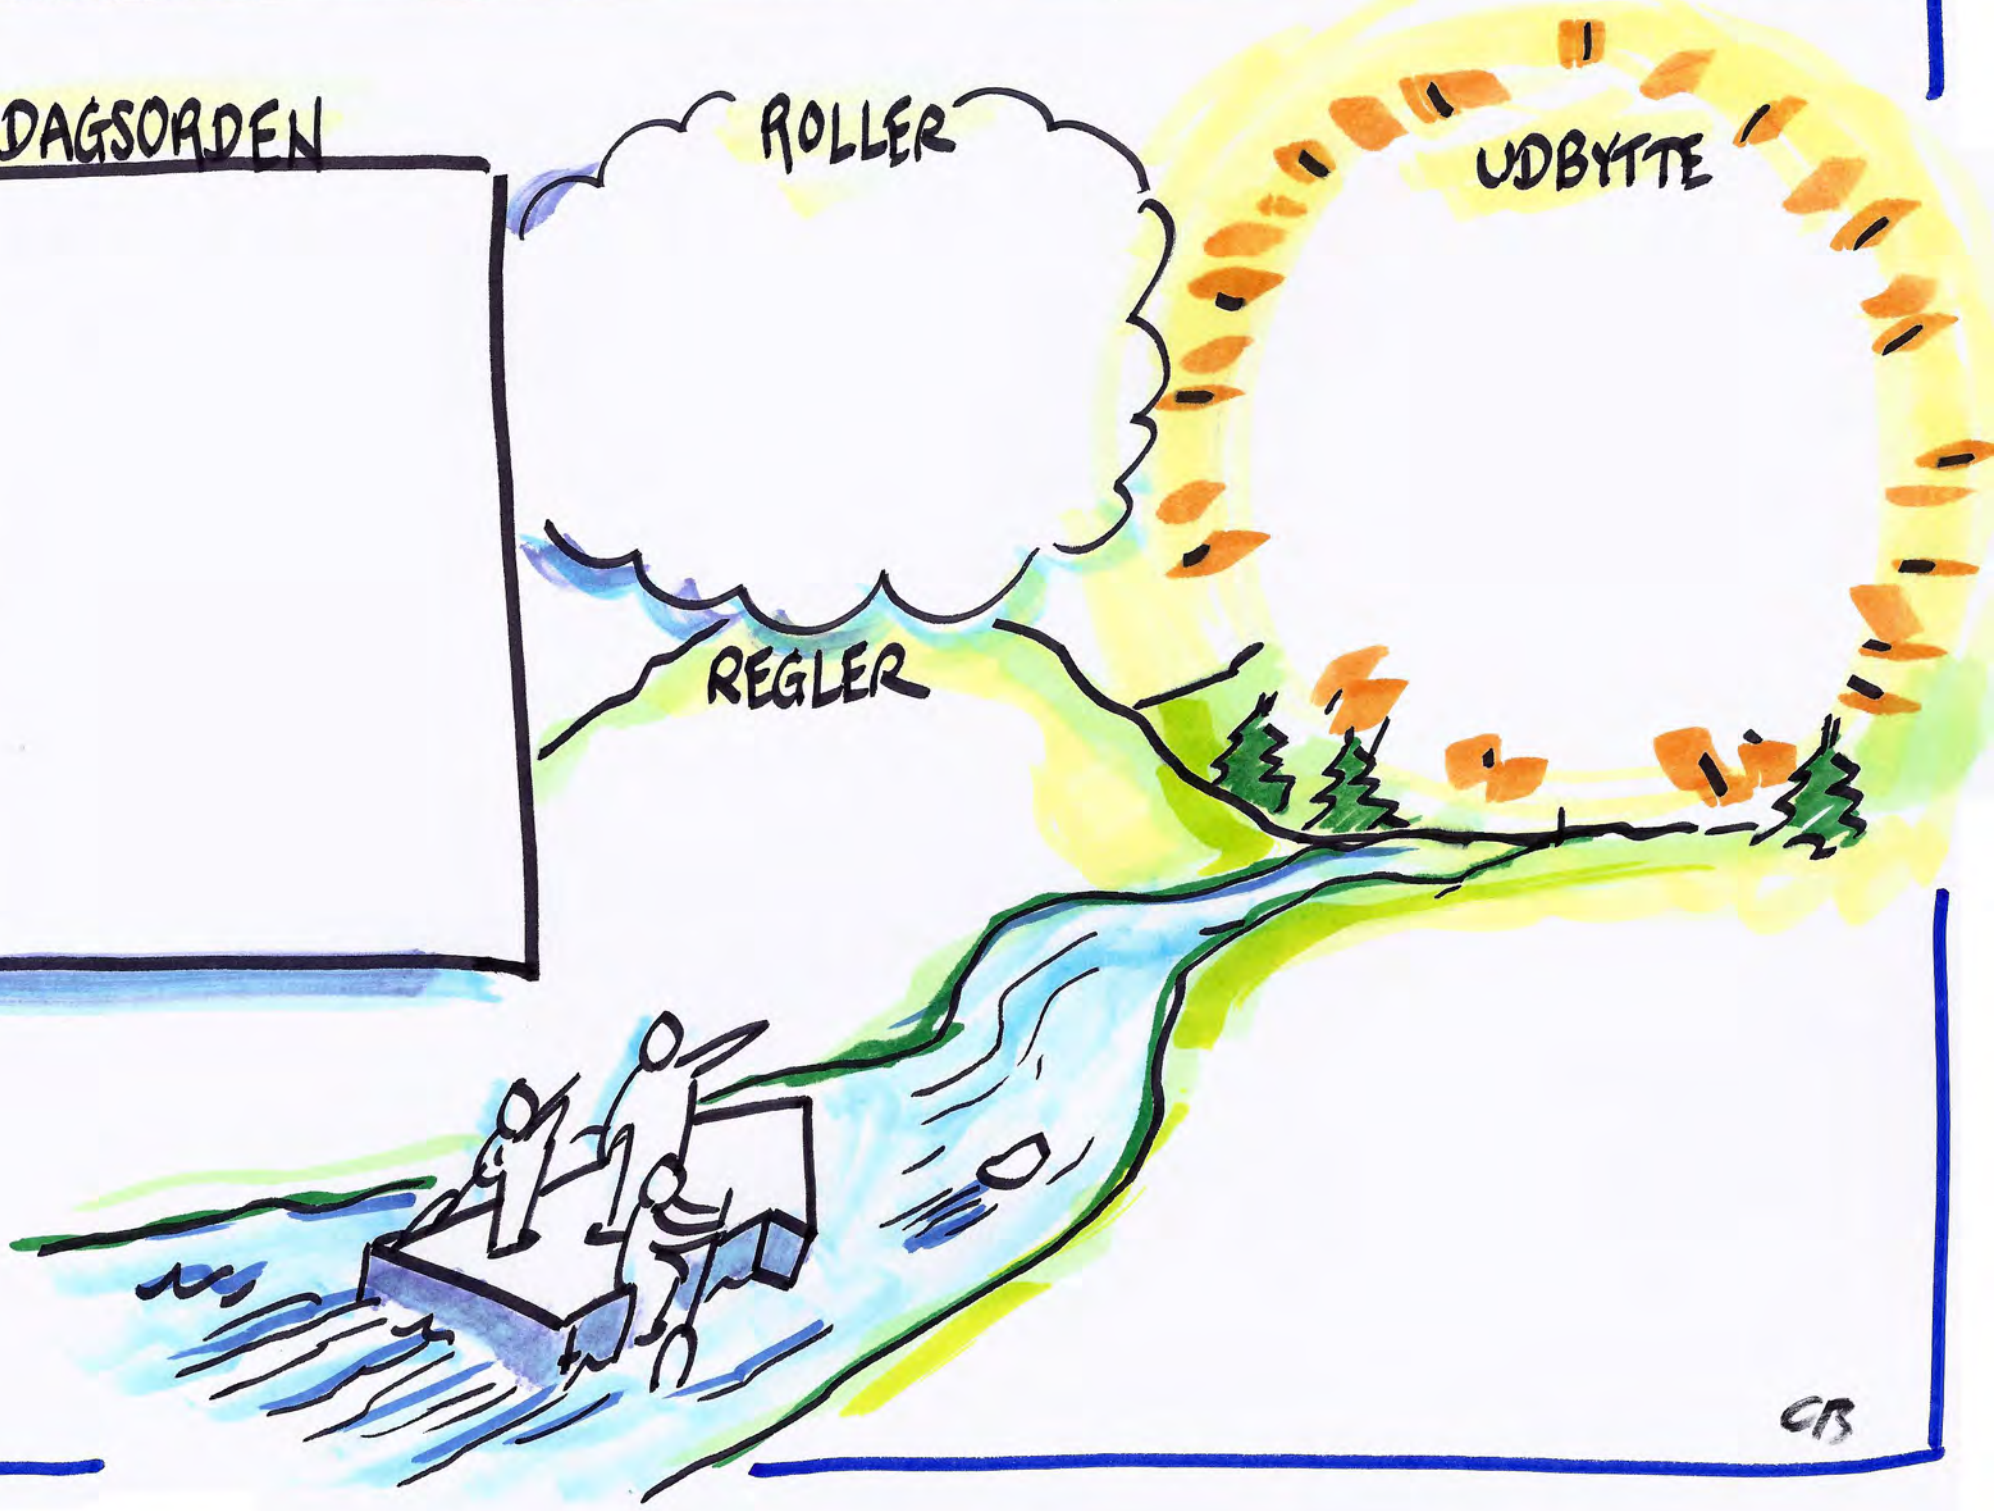

DAGSORDEN

ROLLER

UDBYTTE

REGLER

CR